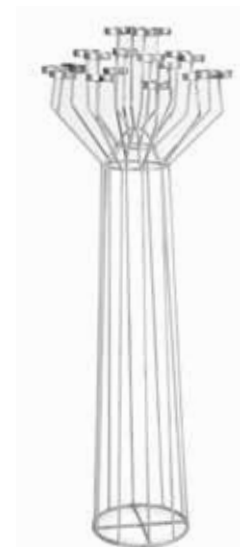

LANTERNA DE PALHINHA

Ref: BL007
Redondas
Cor branca

SUPORE DE VELAS

Ref: BL008
Metálica – para 20
tealights